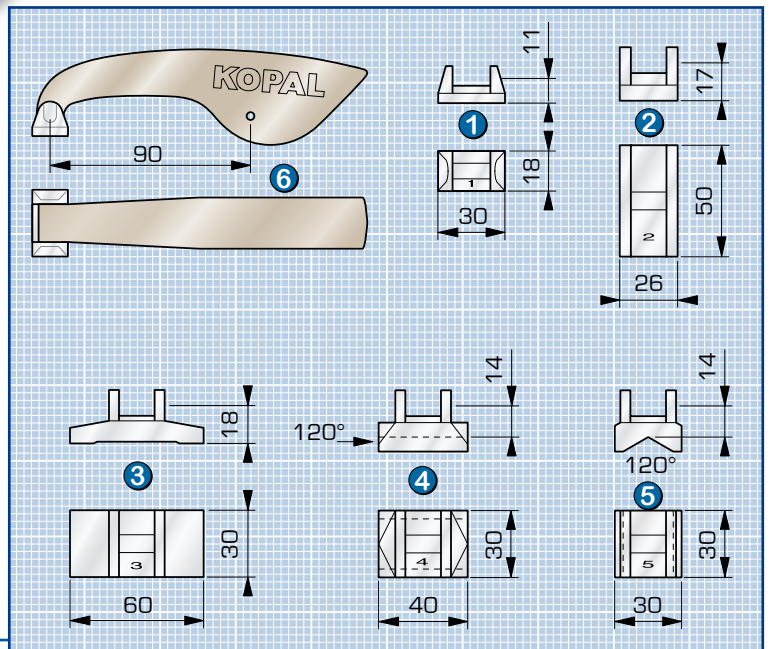

Accessoires

BRIDAGE VERTICAL

Patins de serrage

| | Réf. |
|---|------------------|
| 1 Patin N° 1 unitaire Standard les 5 patins | 05-565 06-152 |
| 2 Patin N° 2 Longitudinal | 06-802 |
| 3 Patin N° 3 Transversal | 06-803 |
| 4 Patin N° 4 Vé transversal | 06-804 |
| 5 Patin N° 5 Vé longitudinal | 06-805 |
| Jeu de 4 patins multiformes en aluminium comprenant : N°2, N°3, N°4, N°5 | 06-150 |

Patin standard N° 1
réf. 05-565

Patin N° 2
réf. 06-802

Patin N° 3
réf. 06-803

Patin N° 4
réf. 06-804

Patin N° 5
réf. 06-805

+ de possibilités
=
+ de capacités

Came extra longue

Réf.

Bras escamotable
pour Bride Piccolo, Monobloc et
Bloc Bride (sauf came XXL).

05-140

Sans outil, elle se fixe sur la came de la bride
et **augmente la portée de bridage de 90 mm.**
Livrée avec un **patin de serrage standard**,
elle peut aussi recevoir les **patins**
multiformes.

**Patins communs au
Piccolo, Monobloc,
Bloc bride et Duo**

● Equipement commun au Piccolo, Monobloc, Bloc bride et Duo

Equipement coulissant

Réf.

Escamote rapidement la bride
Fixation 2 vis M 12.

09-456

Comprenant :